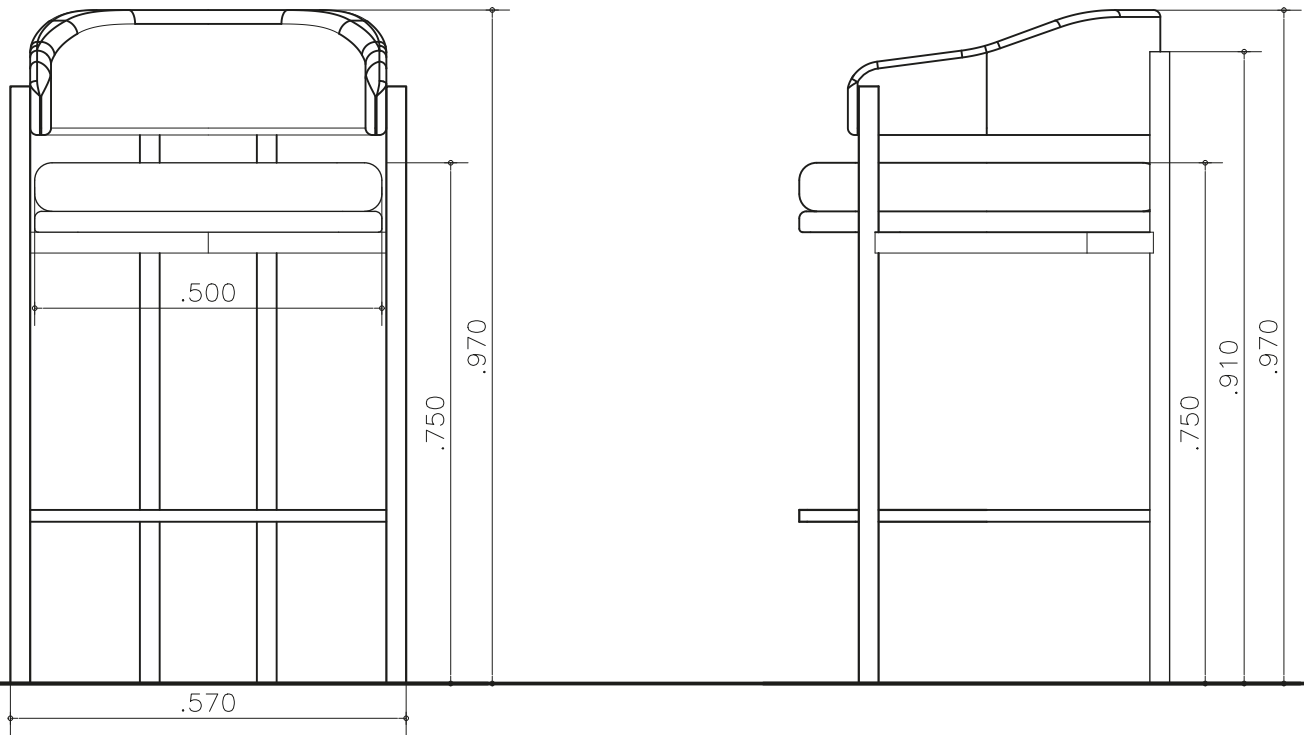

# BOSCO

Taburete Macacha

## Dimensiones:

Altura total: 0,97 m

Altura al asiento: 0,65 m

Ancho total: 0,57 m

Profundidad total: 0,53 m

Altura del respaldo (desde el asiento): 0,32 m

**Estructura:** Hierro macizo de alta resistencia con uniones soldadas y pulidas de forma artesanal.