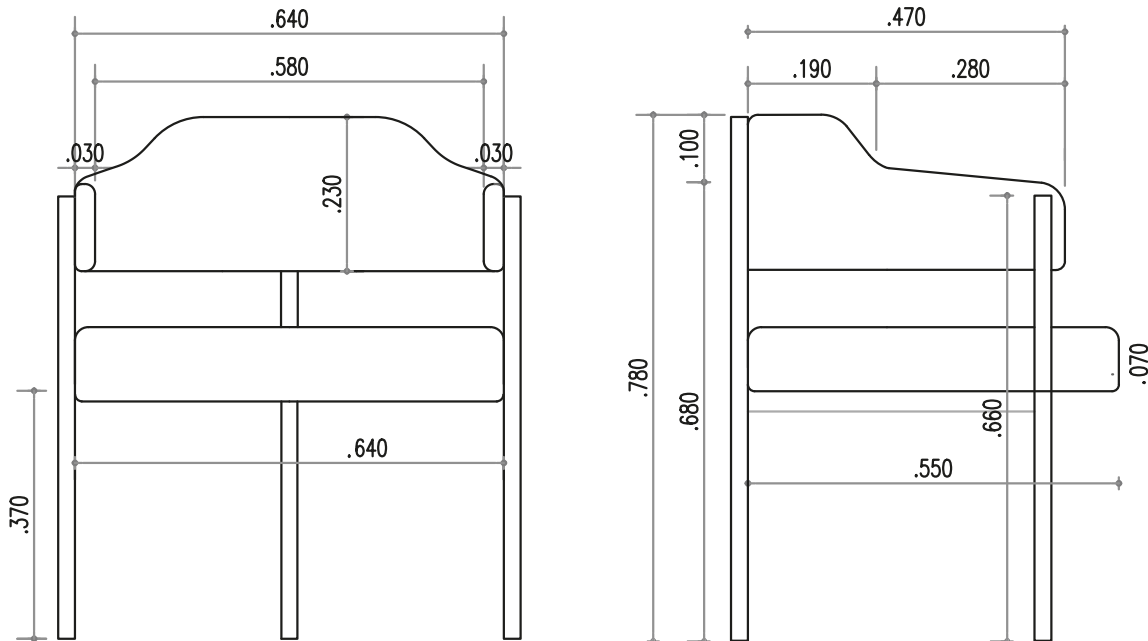

BOSCO

Silla Macacha

BOSCO

Silla Macacha

Dimensiones:

Altura total: 0,78 m

Altura de asiento: 0,37 m

Altura de respaldo: 0,23 m

Ancho total: 0,64 m

Profundidad total: 0,55 m

Materiales:

Estructura: Hierro macizo de 14 mm con terminación en pintura epoxi negra.

Base: Madera maciza revestida con goma espuma de alta densidad.

Respaldo: Estructura integrada que ofrece soporte lumbar ergonómico.

Relleno: Placas de poliuretano de alta densidad con efecto soft.

Género sugerido: Pana de algodón. El género final es a elección del cliente.

Customización estructura: Acabado estándar en negro mate o microtexturado.