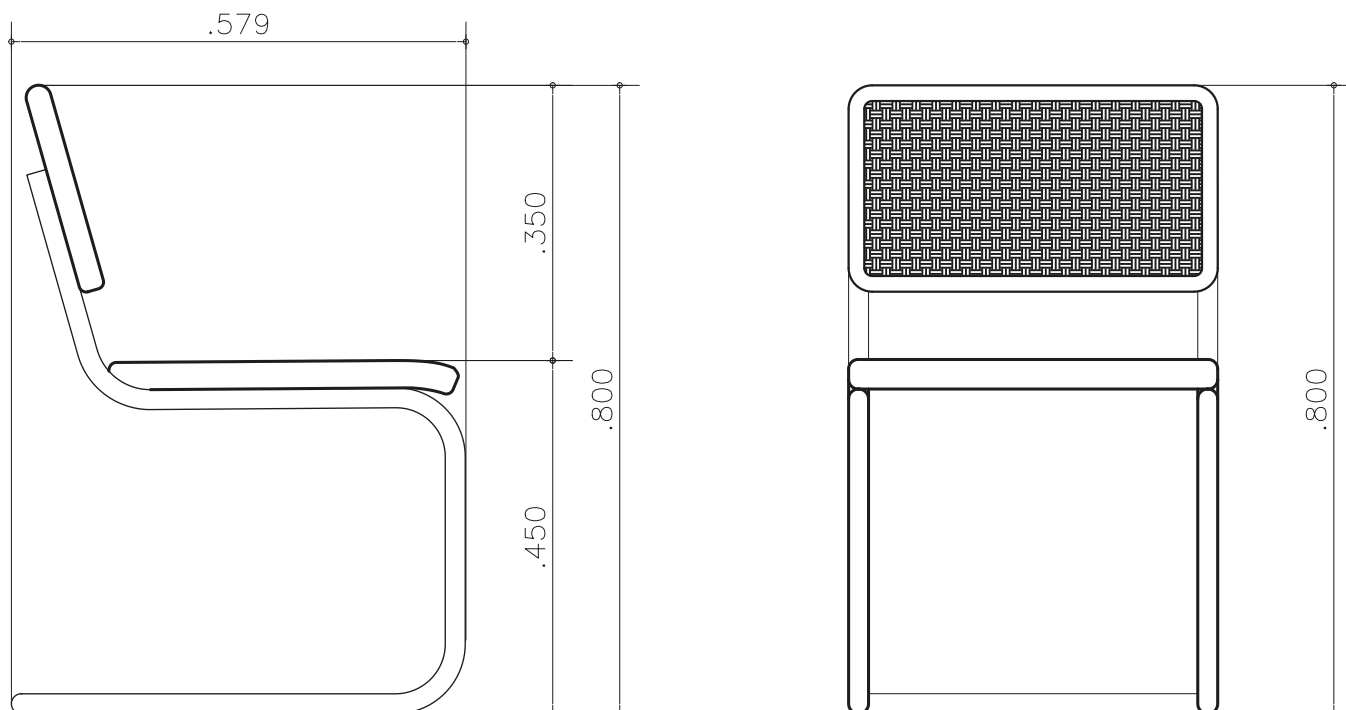

BOSCO

Silla Cesca

**Dimensiones:**

Altura total: 0,80 m

Ancho: 0,47 m

Altura asiento: 0,26 m

Profundidad: 0,45 m

Estructura: Caño de acero cromado de 3/4", con diseño cantilever de línea continua.

Asiento y respaldo: Esterilla natural tejida, seleccionada por su frescura y resistencia ergonómica.

Marco: Madera maciza con laqueado de poro abierto, terminación negro semi mate que preserva la veta natural.

Terminación: Proceso de laqueado semi mate que protege la estructura sin ocultar su esencia orgánica.

Ambiente: interior.

Opciones de customización: Color: blanca, negra y natural.

BOSCO

Silla Cesca