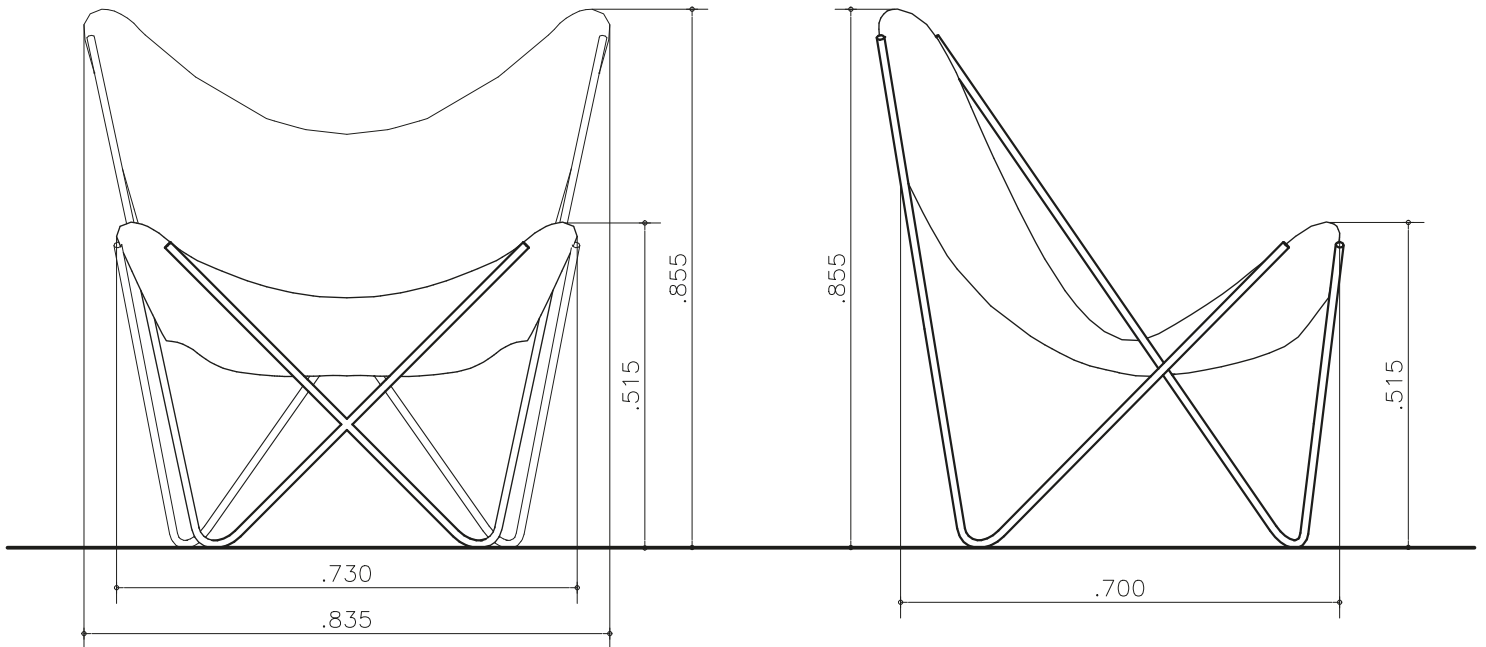

BOSCO

Sillón BKF

Dimensiones:

Ancho: 0,83 m

Altura total: 0,85 m

Profundidad: 0,70 m

Estructura: Hierro macizo de 12 mm, curvado y soldado artesanalmente.

Tratamiento: Estructura con acabado en pintura epoxi microtexturada (Negro mate) o metalizado.

Género sugerido: Cuero natural. El género final es a elección del cliente.

Ambiente: interior.

BOSCO

Sillón BKF