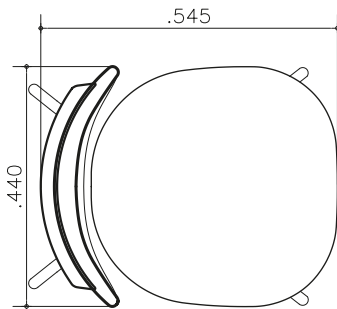

# BOSCO

Silla N° 00

# BOSCO

Silla Nº 00

**Dimensiones:**

Ancho: 0,44 m

Profundidad total: 0,54 m

Profundidad de asiento: 0,45 m

Altura total: 0,80 m

**Estructura:** Hierro macizo de alta resistencia con terminación en pintura epoxi.