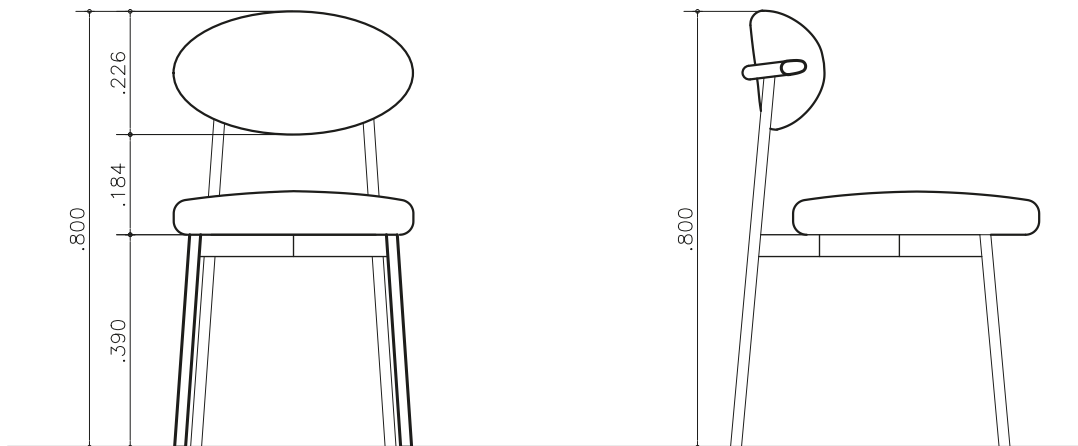

# BOSCO

Silla N° 00

# BOSCO

Silla Nº 00

**Dimensiones:**

Ancho: 0,44 m

Profundidad total: 0,54 m

Profundidad de asiento: 0,45 m

Altura total: 0,80 m

**Estructura:** Hierro macizo de alta resistencia con terminación en pintura epoxi.

**Asiento y respaldo:** Base de madera maciza revestida con goma espuma de alta densidad.

**Relleno:** Placas de poliuretano de alta densidad con efecto soft.

**Género sugerido:** Outdoor Tenerife. El género final es a elección del cliente.