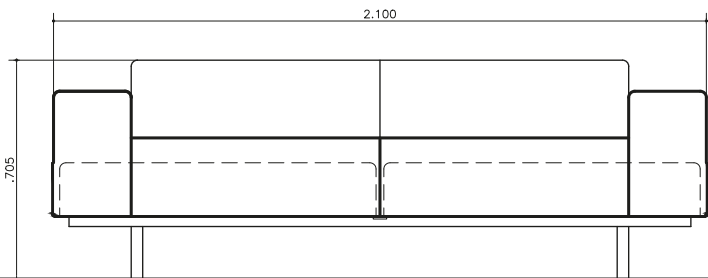

BOSCO

Sillón Alem

BOSCO

Sillón Alem

Dimensiones:

Profundidad total: 1,05 m

Profundidad del asiento: 0,80 m

Altura de asiento: 0,45 m

Conformaciones:

Dos cuerpos: 2,10 m (largo) x 1,05 m (prof.) x 0,70 m (h)

Tres cuerpos: 2,90 m (largo) x 1,05 m (prof.) x 0,70 m (h)

Chaise Longue: 2,10 m (largo) x 1,05 m (prof.) x 0,70 m (h)

Estructura: Madera maciza estacionada y tratada.

Base: Estructura robusta de hierro y chapa #14.

Suspensión: Sistema de cinchas italianas y resortes (Versión Premium).

Relleno: Placas de poliuretano de alta densidad con efecto soft.

Patas: Planchuela curvada con terminación industrial.