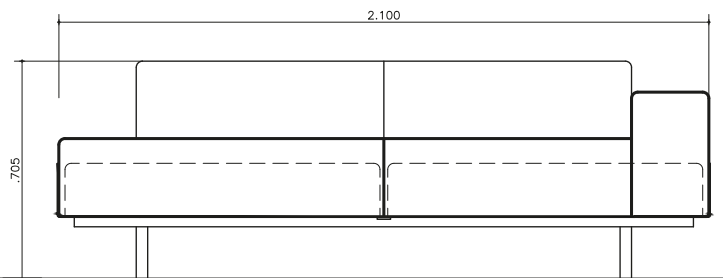

BOSCO

Sillón Alem

BOSCO

Sillón Alem

Dimensiones:

Profundidad total: 1,05 m

Profundidad del asiento: 0,80 m

Altura de asiento: 0,45 m

Conformaciones:

Dos cuerpos: 2,10 m (largo) x 1,05 m (prof.) x 0,70 m (h)

Tres cuerpos: 2,90 m (largo) x 1,05 m (prof.) x 0,70 m (h)

Chaise Longue: 2,10 m (largo) x 1,05 m (prof.) x 0,70 m (h)

Estructura: Madera maciza estacionada y tratada.

Base: Estructura robusta de hierro y chapa #14.

Suspensión: Sistema de cinchas italianas y resortes (Versión Premium).

Relleno: Placas de poliuretano de alta densidad con efecto soft.

Patas: Planchuela curvada con terminación industrial.