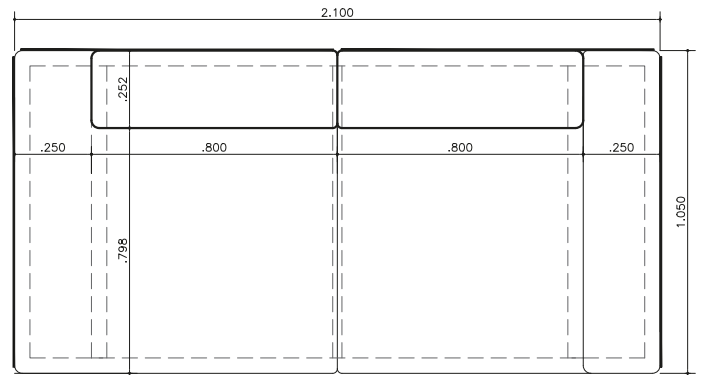

BOSCO

Sillón Alem

BOSCO

Sillón Alem

Dimensiones:

Profundidad total: 1,05 m

Profundidad del asiento: 0,80 m

Altura de asiento: 0,45 m

Conformaciones:

Dos cuerpos: 2,10 m (largo) x 1,05 m (prof.) x 0,70 m (h)

Tres cuerpos: 2,90 m (largo) x 1,05 m (prof.) x 0,70 m (h)

Chaise Longue: 2,10 m (largo) x 1,05 m (prof.) x 0,70 m (h)

Estructura: Madera maciza estacionada y tratada.