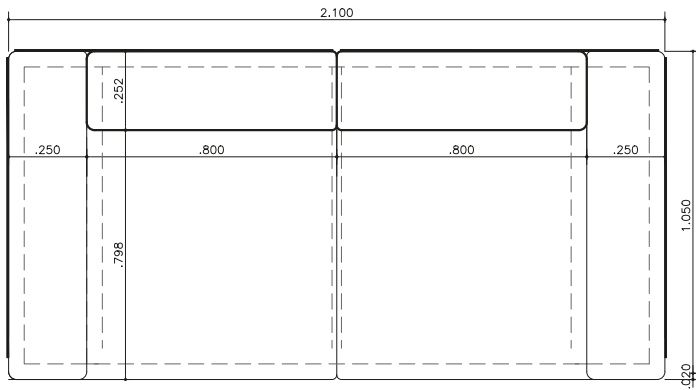

BOSCO

Sillón Alem

BOSCO

Sillón Alem

Dimensiones:

Profundidad total: 1,05 m

Profundidad del asiento: 0,80 m

Altura de asiento: 0,45 m

Conformaciones:

Dos cuerpos: 2,10 m (largo) x 1,05 m (prof.) x 0,70 m (h)

Tres cuerpos: 2,90 m (largo) x 1,05 m (prof.) x 0,70 m (h)

Chaise Longue: 2,10 m (largo) x 1,05 m (prof.) x 0,70 m (h)

Estructura: Madera maciza estacionada y tratada.

Base: Estructura robusta de hierro y chapa #14.

Suspensión: Sistema de cinchas italianas y resortes (Versión Premium).

Relleno: Placas de poliuretano de alta densidad con efecto soft.

Patas: Planchuela curvada con terminación industrial.