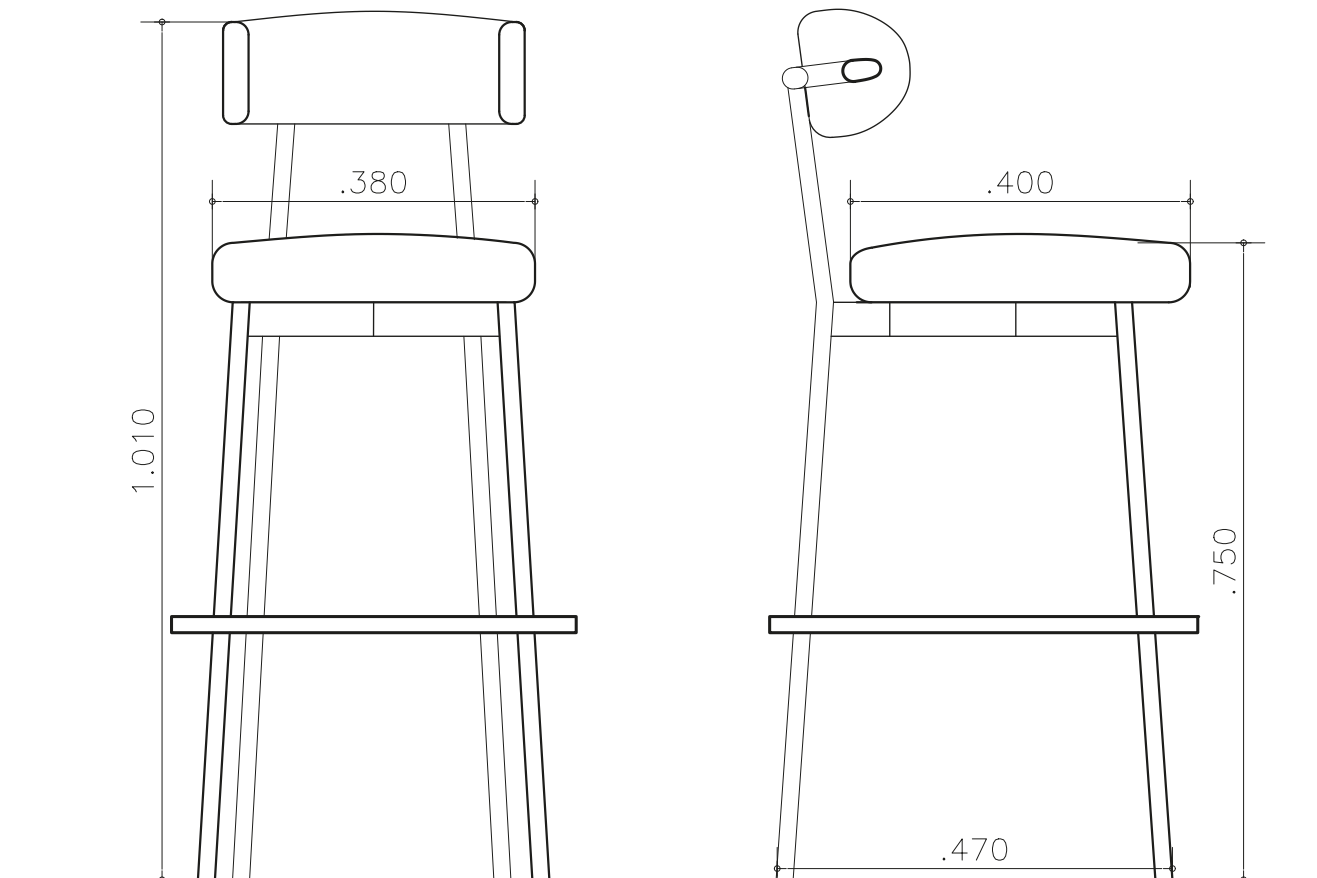

# BOSCO

Taburete N°00

# BOSCO

Taburete N°00

**Dimensiones:**

Altura total: 1,10 m

Ancho: 0,40 m

Altura al asiento: Disponible en 0,75 m (para barras altas) o 0,65 m (para islas de cocina).

Ancho total: 0,47 m en la base de las patas.

**Estructura:** Hierro macizo de alta resistencia con uniones soldadas y pulidas de forma artesanal.

**Asiento y respaldo:** Madera maciza tratada y estacionada.

**Relleno:** Placas de poliuretano de alta densidad de compresión soft para un apoyo confortable.