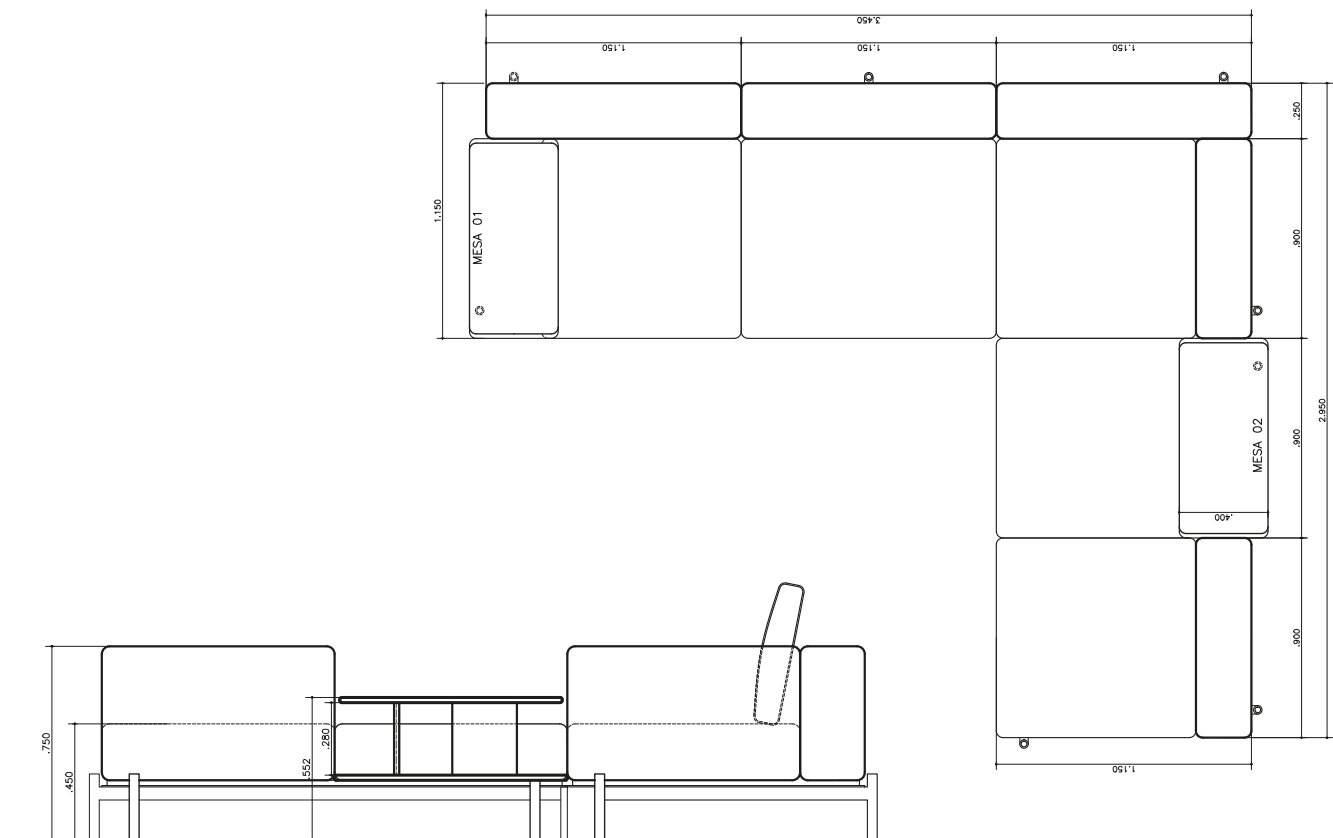

BOSCO

Sillón Piazzolla

Dimensiones:

Módulos sugeridos: 1,00 m x 1,00 m | 1,20 m x 1,00 m

Altura de asiento: 0,42 m

Altura total: 0,75 m

Customizable: Sistema modular totalmente flexible.

Se pueden diseñar configuraciones lineales, en "L" o en isla (doble frente).

Estructura: Madera maciza estacionada y tratada.

Suspensión: Sistema de cinchas italianas y resortes (Versión Premium).

Base: Estructura robusta de hierro.

Género sugerido: Liso de trama abierta o Lino. El género final es a elección del cliente.

Almohadones: Incluye un almohadón por cuerpo de 0,80 x 0,50 m x 0,10 m

Ambiente: interior.

Opciones de customización:

Acabado de base: Hierro con acabado en pintura epoxi negra para un look más industrial y liviano o enchapado en madera con lustre poro abierto acabado semimate (tono a elección del cliente).