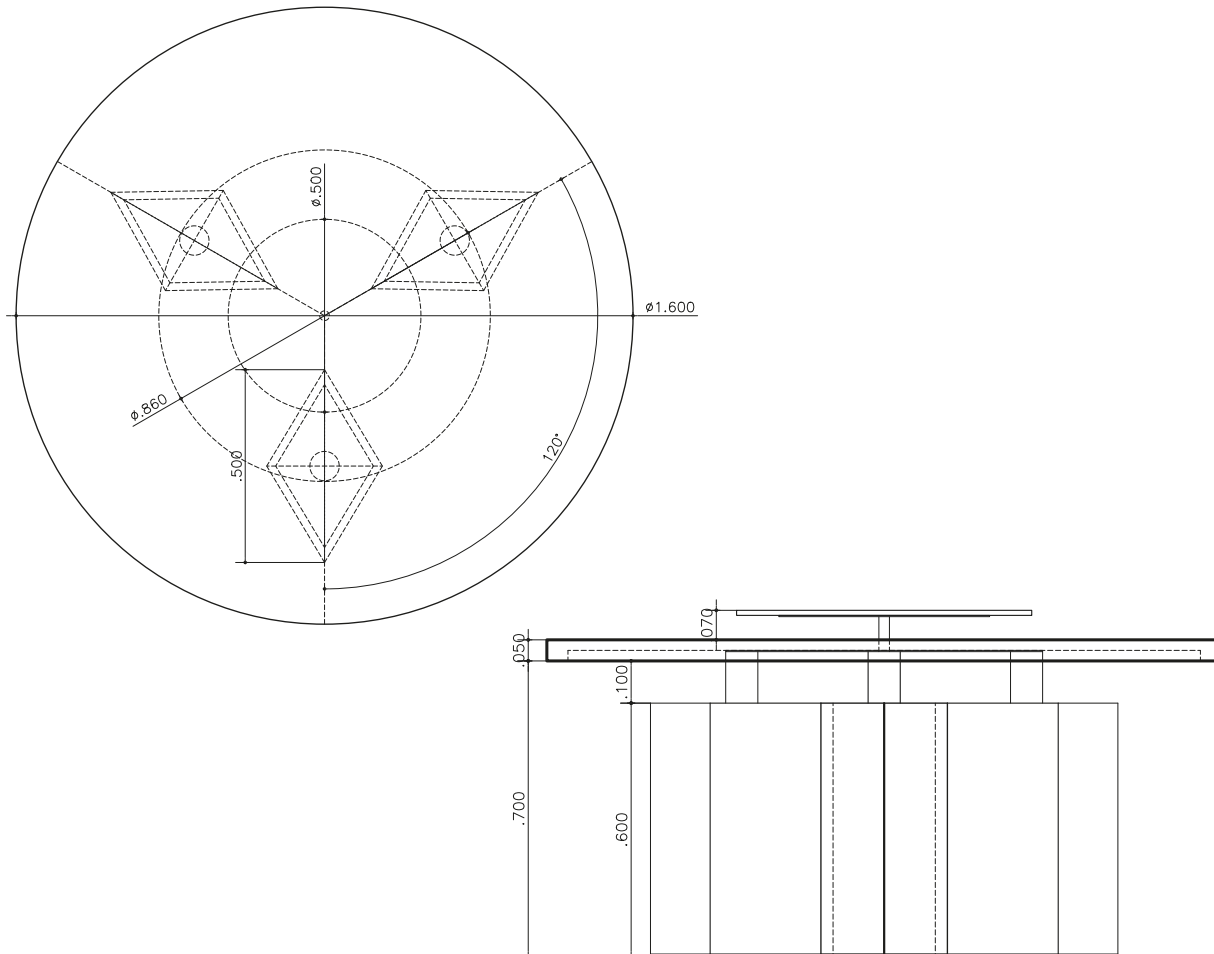

BOSCO

Mesa Alvear

BOSCO

Mesa Alvear

Dimensiones:

Ancho: 1,60 m

Altura total: 0,82 m

Profundidad: 1,60 m

Base: Pedestal central de madera maciza tratada y estacionada. Madera Paraiso, trabajada con lustre semimate a poro abierto en tono nogal.

Tapa: Mármol natural con sistema de rodamiento premium de alta suavidad.