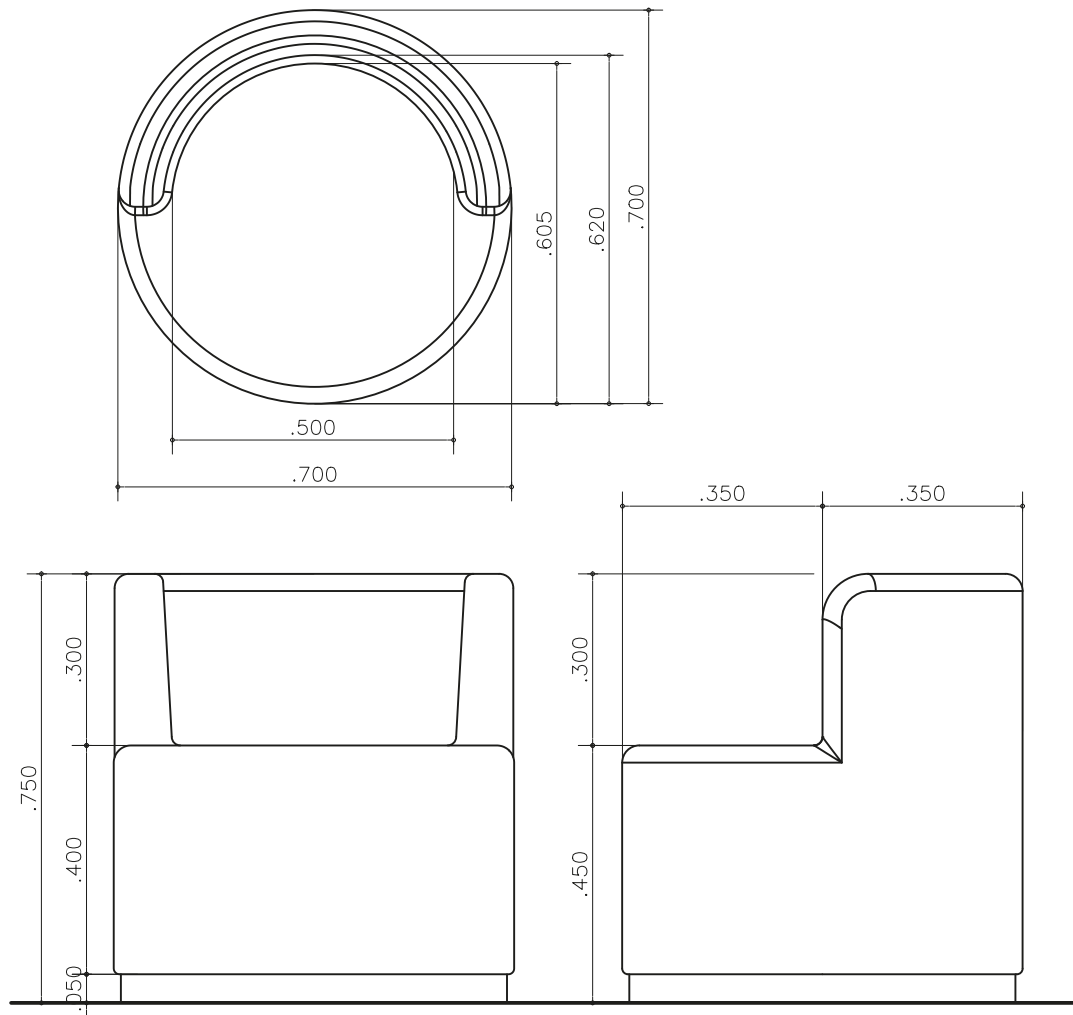

BOSCO

Sillón Juana

BOSCO

Sillón Juana

Dimensiones:

Largo total: 0, 75 m

Ancho total: 0, 70 m

Profundidad: 0, 60 m

Estructura: Madera maciza estacionada, tratada y reforzada.

Suspensión: Sistema de cinchas italianas.

Base (0,05 m de alto): Revestida con un listón de la misma tela elegida para un look monocromo.

Relleno: Placas de poliuretano de alta densidad con efecto soft.

Género sugerido: Bouclé. El género final es a elección del cliente.

Ambiente: interior.

BOSCO

Sillón Juana