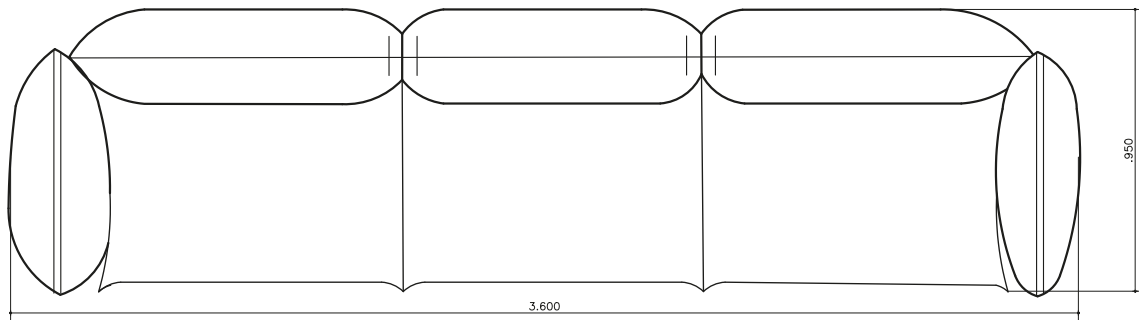

BOSCO

Sillón Marengo

BOSCO

Sillón Marengo

Dimensiones:

Módulo triple: 3,60 m (largo)

Profundidad: 0,95 m

Altura: 0,70 m