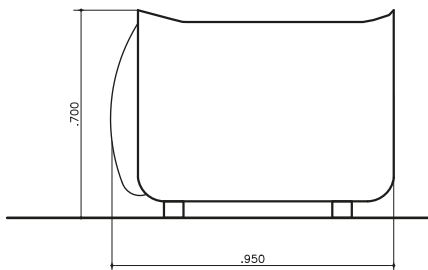

BOSCO

Sillón Marengo

BOSCO

Sillón Marengo

Dimensiones:

Módulo triple: 3,60 m (largo)

Profundidad: 0,95 m

Altura: 0,70 m