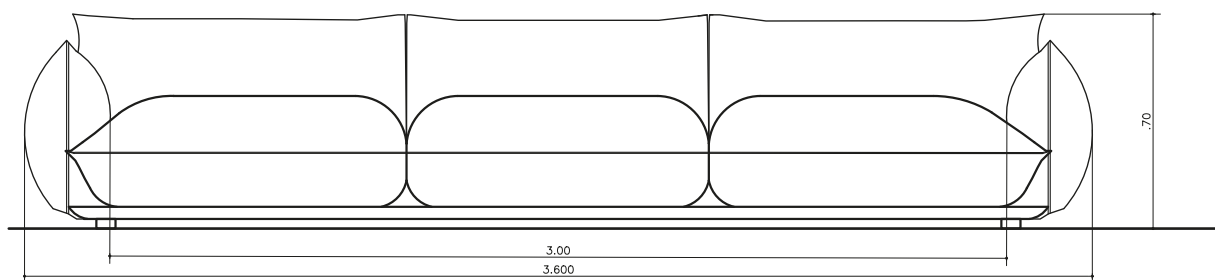

BOSCO

Sillón Marengo

BOSCO

Sillón Marengo

Dimensiones:

Módulo triple: 3,60 m (largo)

Profundidad: 0,95 m

Altura: 0,70 m