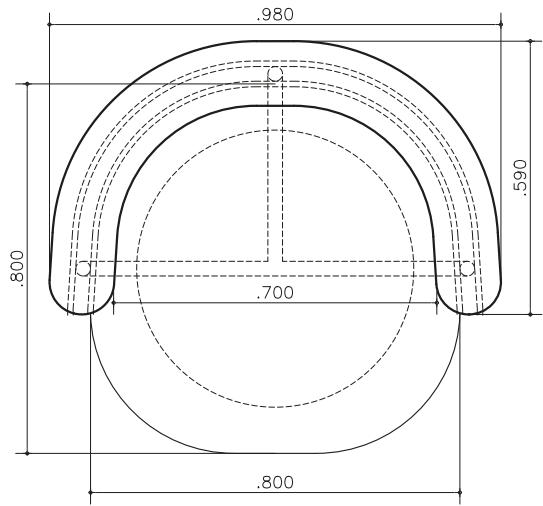

BOSCO

Sillón Zuviría

Dimensiones:

Ancho total: 0,85 m

Profundidad total: 0,80 m

Altura de asiento: 0,42 m

Estructura: Madera maciza estacionada, tratada y reforzada.

Suspensión: Sistema de cinchas italianas.

Base: Cilindro de madera maciza, terminación en laca poliuretánica terminación poro abierto semimate.

Relleno: Placas de poliuretano de alta densidad con efecto soft.

Género sugerido: Pana de algodón. El género final es a elección del cliente.