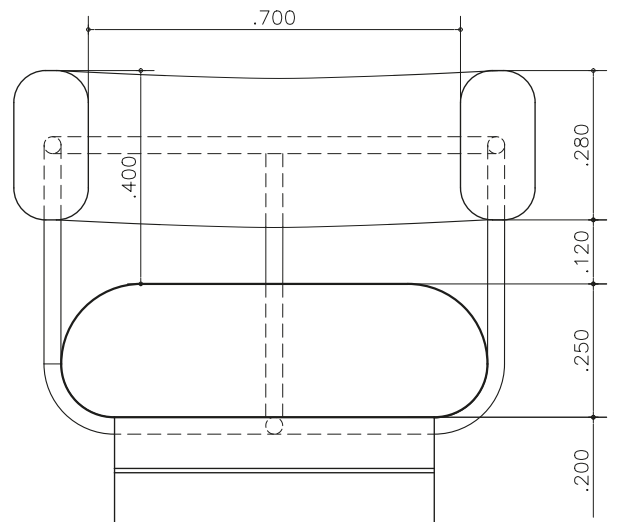

BOSCO

Sillón Zuviría

Dimensiones:

Ancho total: 0,85 m

Profundidad total: 0,80 m

Altura de asiento: 0,42 m

Estructura: Madera maciza estacionada, tratada y reforzada.

Suspensión: Sistema de cinchas italianas.

Base: Cilindro de madera maciza, terminación en laca poliuretánica terminación poro abierto semimate.

Relleno: Placas de poliuretano de alta densidad con efecto soft.

Género sugerido: Pana de algodón. El género final es a elección del cliente.