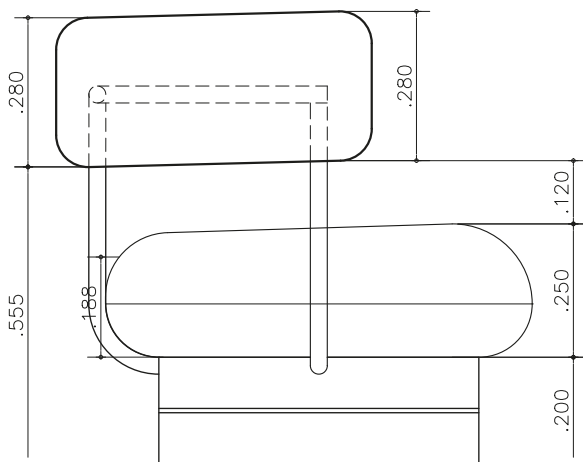

BOSCO

Sillón Zuviría

Dimensiones:

Ancho total: 0,85 m

Profundidad total: 0,80 m

Altura de asiento: 0,42 m

Estructura: Madera maciza estacionada, tratada y reforzada.

Suspensión: Sistema de cinchas italianas.

Base: Cilindro de madera maciza, terminación en laca poliuretánica terminación poro abierto semimate.

Relleno: Placas de poliuretano de alta densidad con efecto soft.

Género sugerido: Pana de algodón. El género final es a elección del cliente.