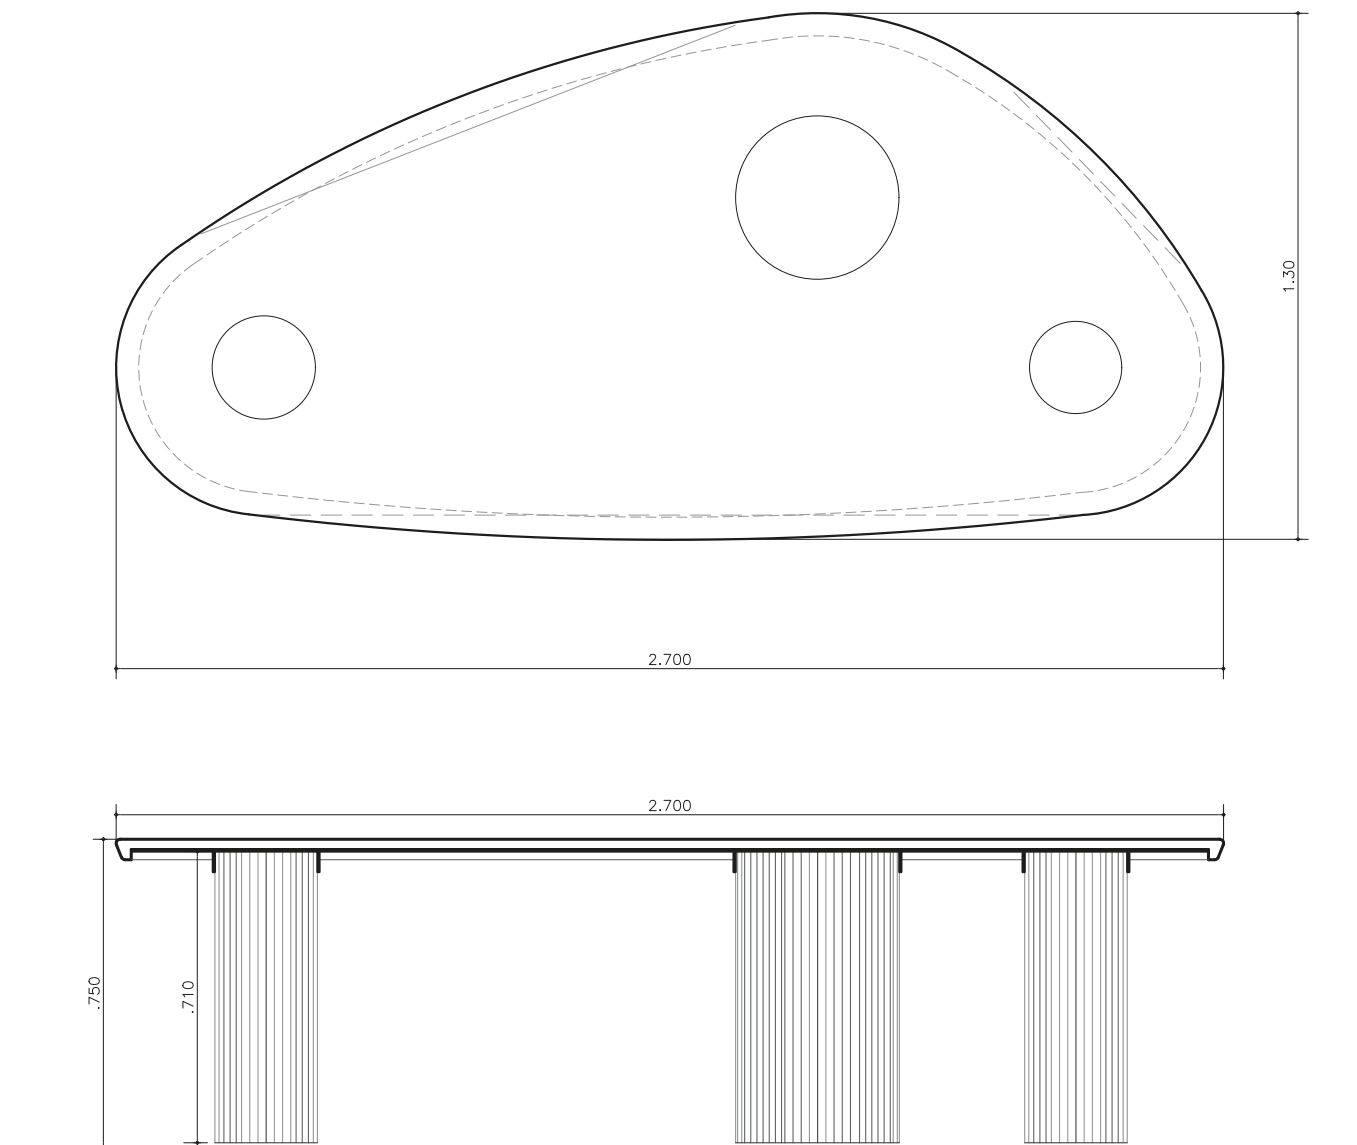

# BOSCO

Mesa Zuviría

**Dimensiones:**

Ancho: 2,70 m

Altura total: 0,75 m

Profundidad: 1,30 m

**Base:** Tres pilares cilíndricos macizos en madera tratada y reforzada.

**Tapa:** Mármol natural de 20 mm con bordes suavizados y silueta orgánica.